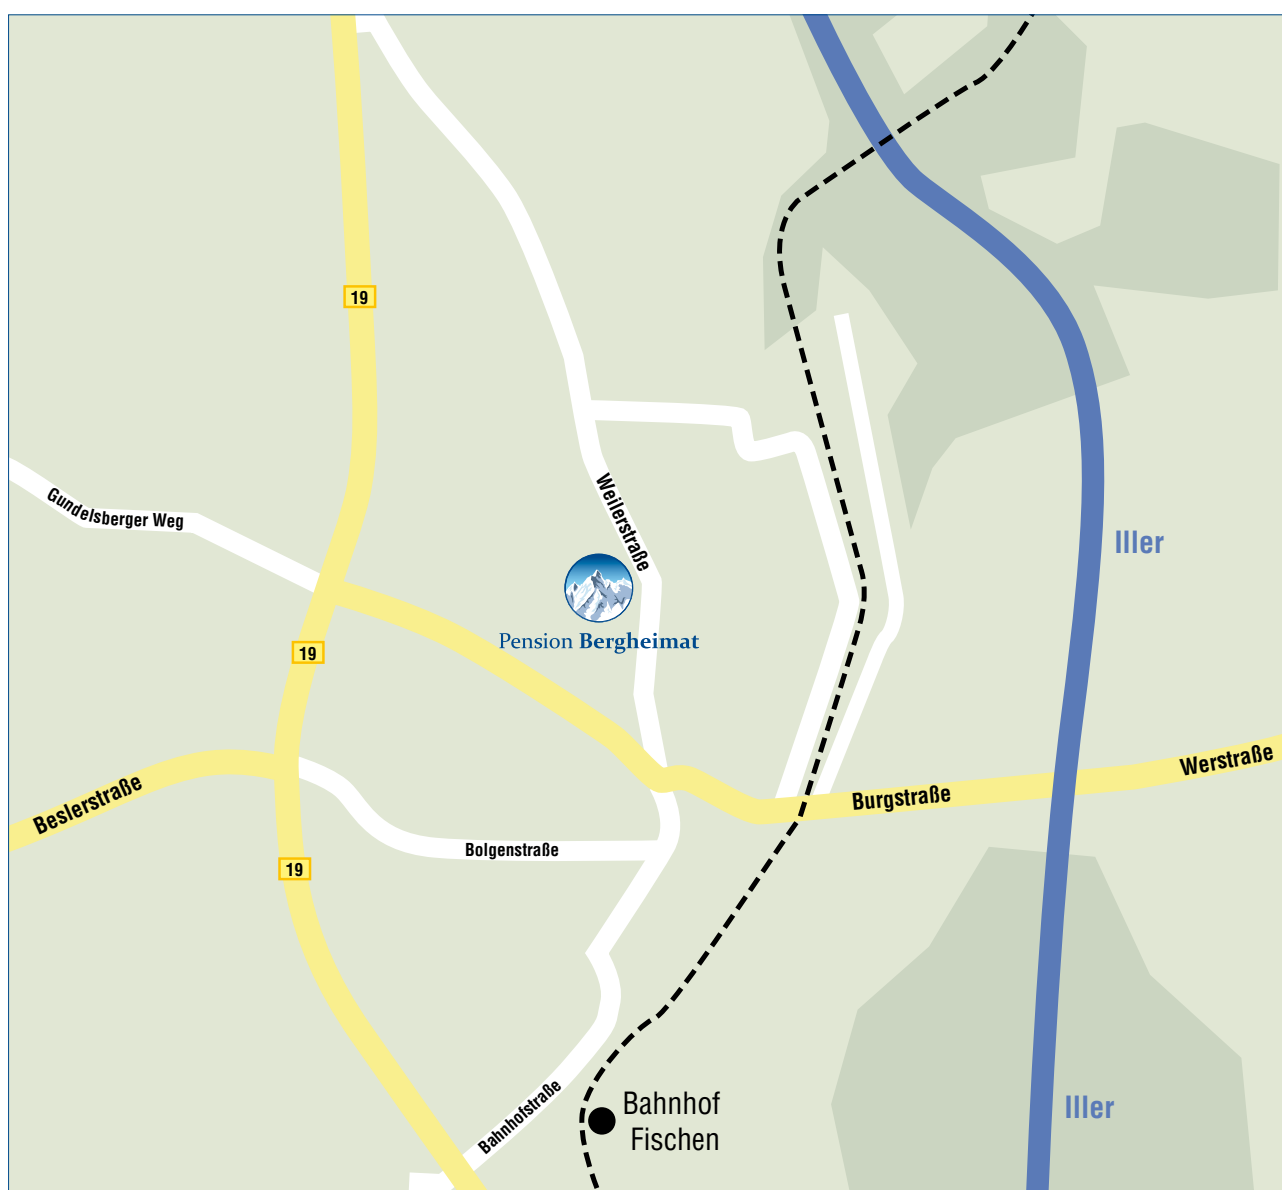

Pension Bergheimat

LAGEPLAN

Pension **Bergheimat**
Michael und Christine Epple

Weilerstraße 9
D-87538 Fischen im Allgäu

Tel. +49 (0) 83 26-3 82 12
Fax +49 (0) 83 26-3 82 13

kontakt@pension-bergheimat.de
www.pension-bergheimat.de